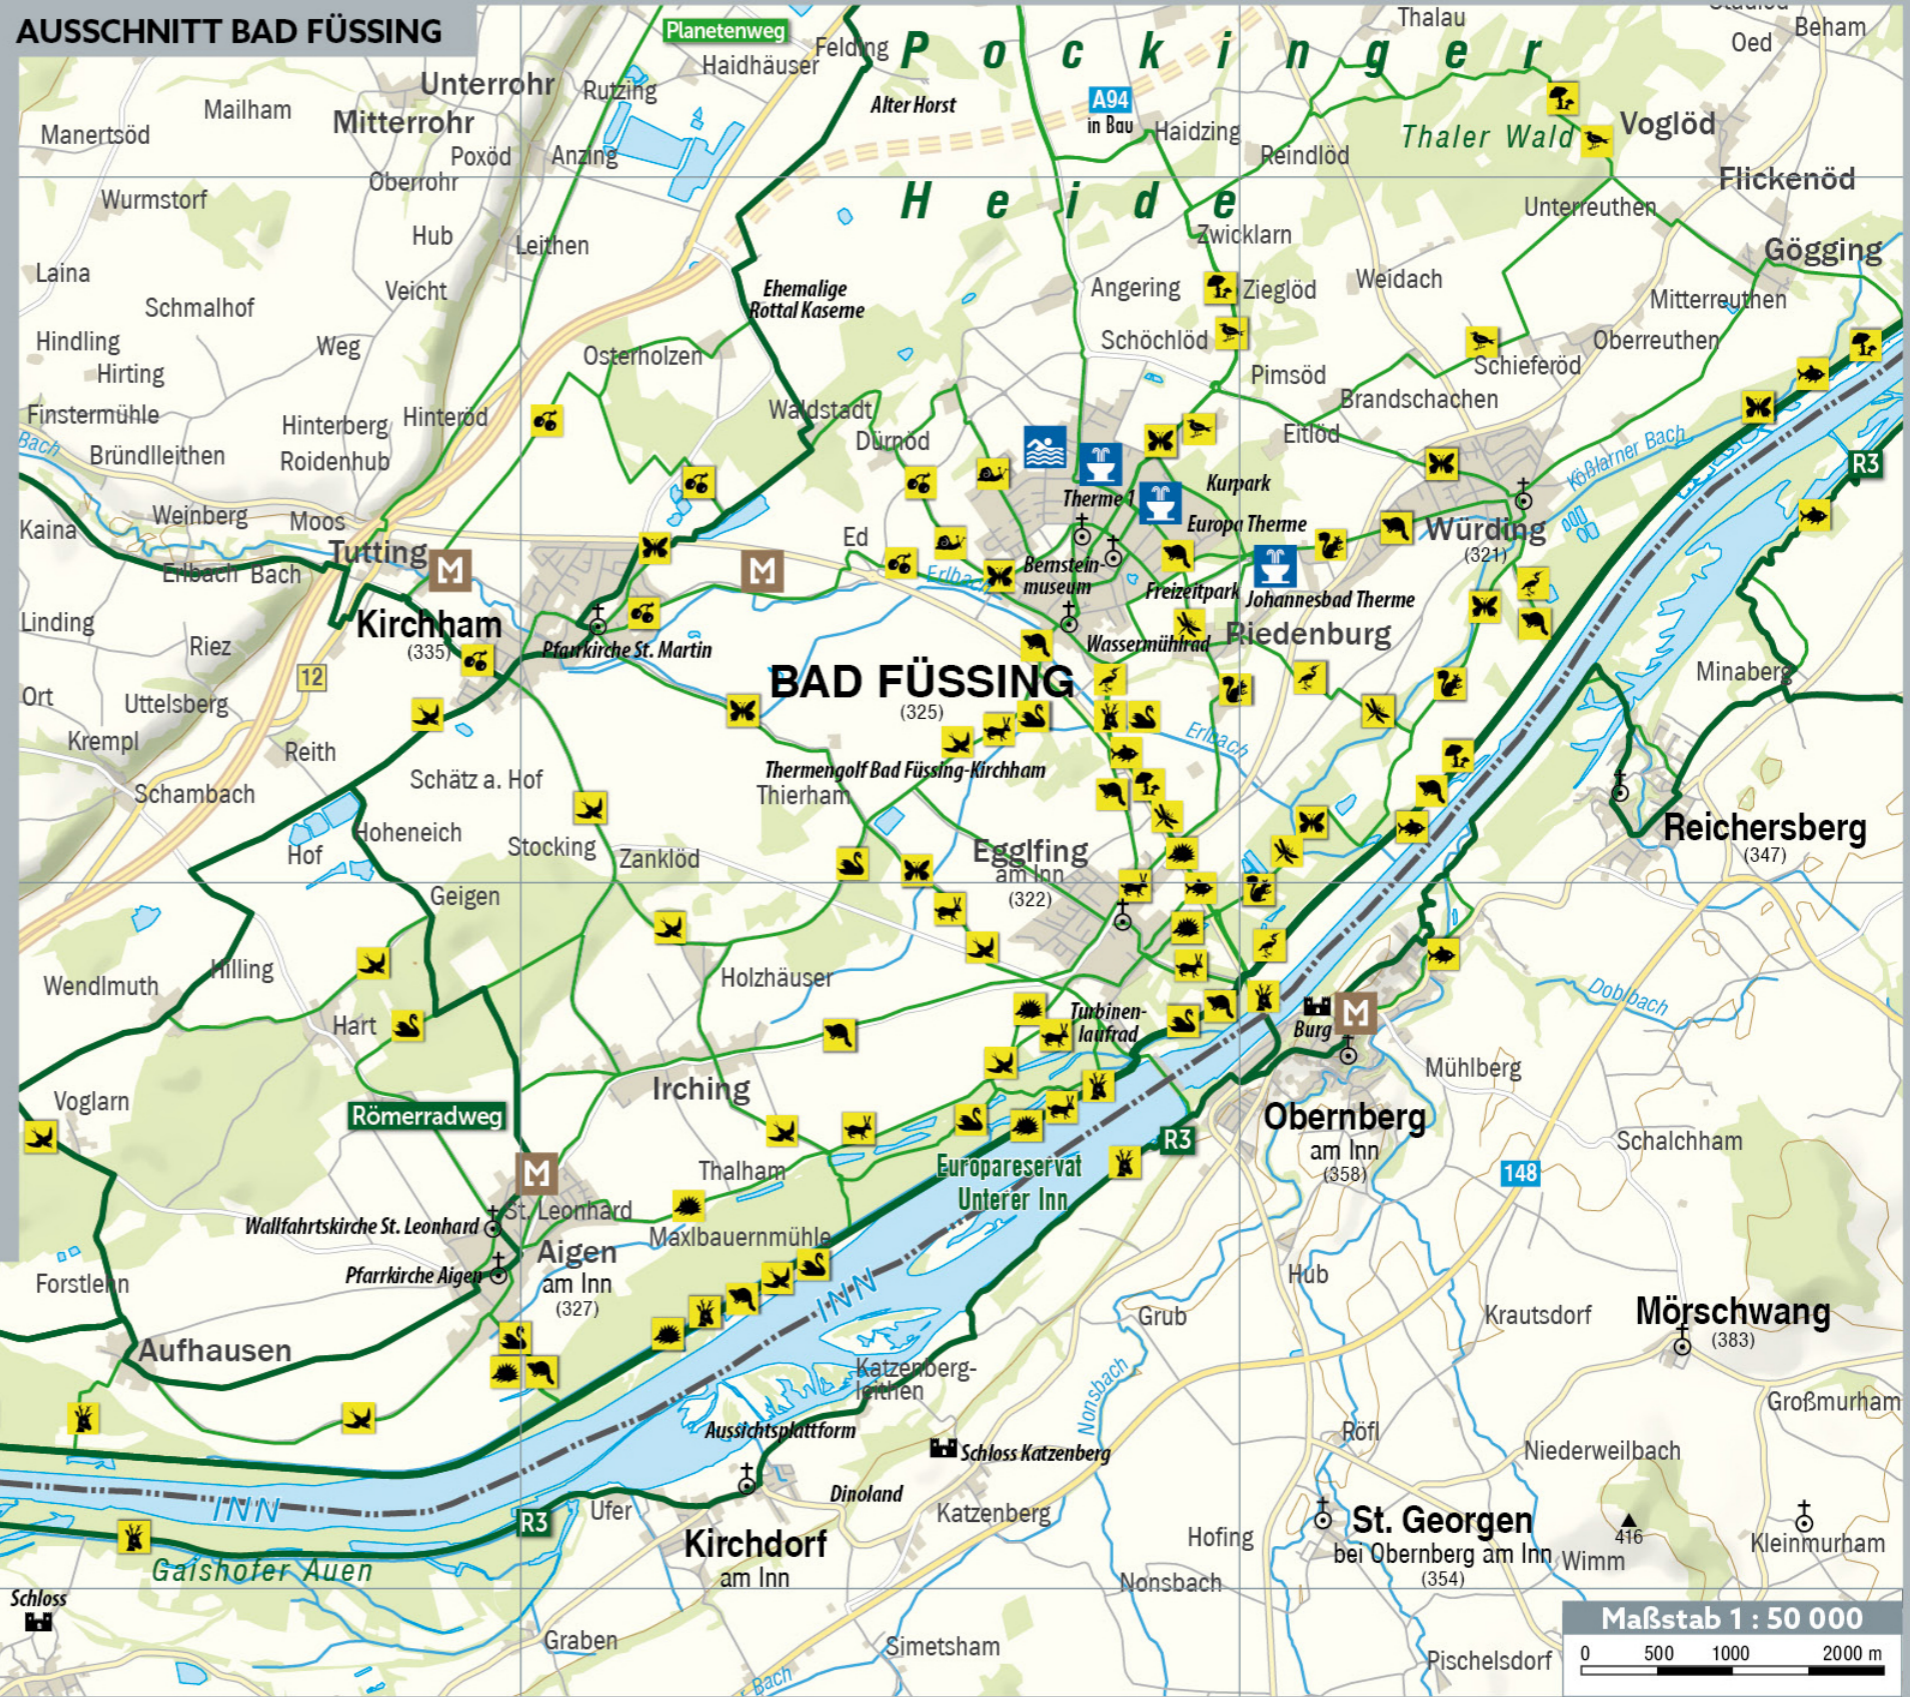

AUSSCHNITT BAD FÜSSING

Maßstab 1 : 50 000
0 500 1000 2000 m